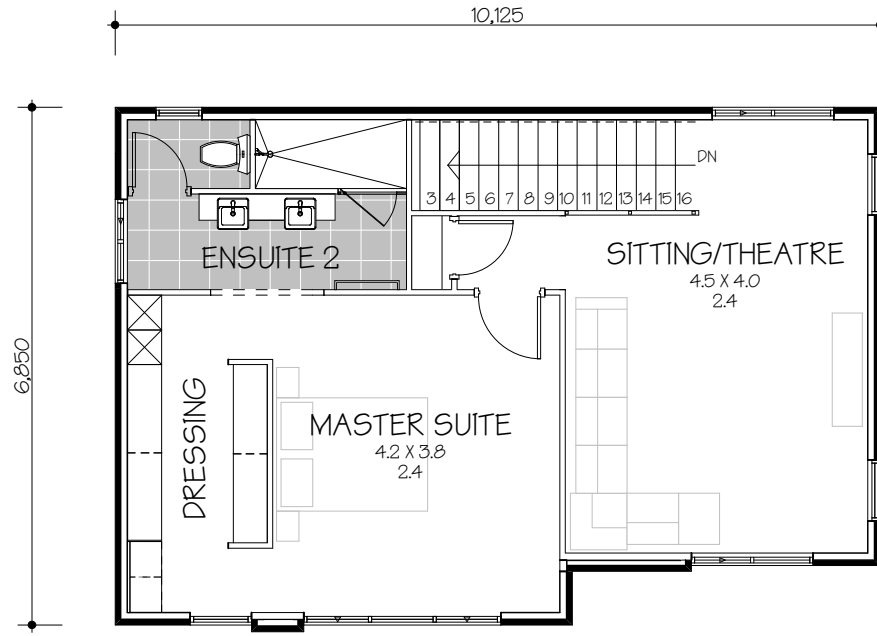

NAME	AREA
HOUSE (GF)	149.65
GARAGE	34.65
ALFRESCO	15.18
VERANDAH	6.55
	206.03 m <sup>2</sup>

NAME	AREA
HOUSE (UF)	65.13
	65.13 m <sup>2</sup>

FLOOR PLAN

THE PERFECT DISPLAY