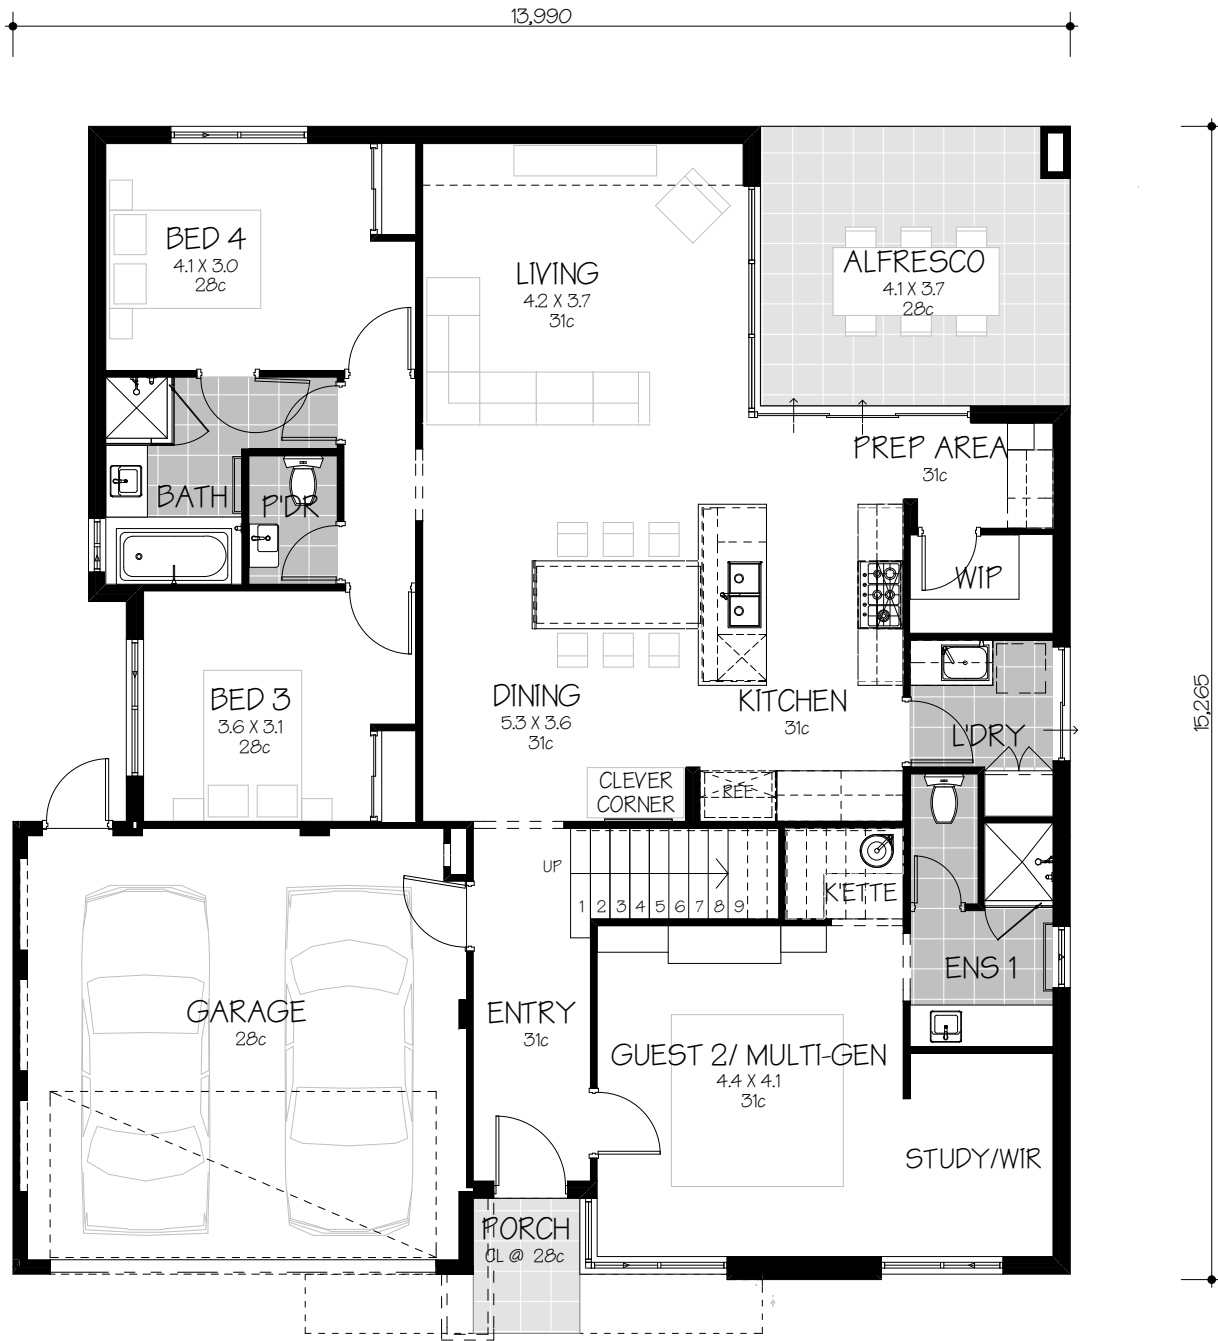

NAME	AREA
HOUSE (GF)	149.65
GARAGE	34.65
ALFRESCO	15.18
VERANDAH	6.55
	206.03 m <sup>2</sup>

NAME	AREA
HOUSE (UF)	65.13
	65.13 m <sup>2</sup>

FLOOR PLAN

THE PERFECT DISPLAY